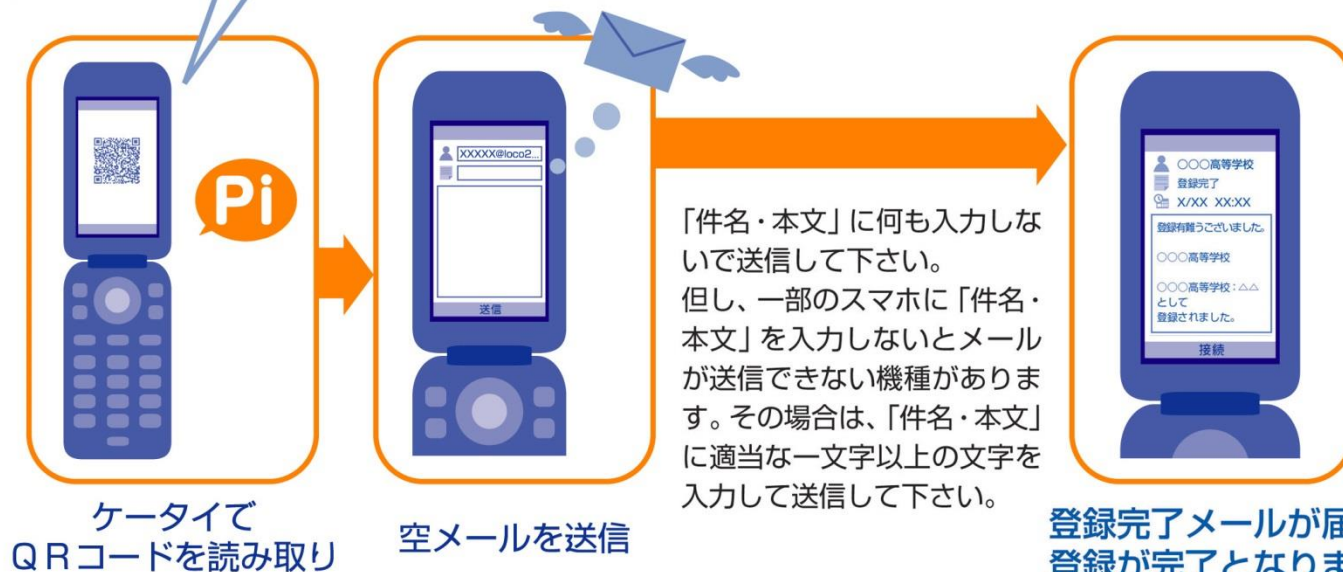

QRコードを、ケータイで読み取って下さい。

清水桜が丘高校
部活インフォメーション

QRコード読み取り機能がない方
QRコードの読み取り方法が不明な方は
こちらに空メールを送信して下さい。

dejkm t @loco2008.jp
(エルオーシーオー2008)

QRコードの読み取り方

DoCoMo

FOMAをお使いの方

メニュー → アクセサリ → バーコードリーダー
又は、メニュー → Lifekit → バーコードリーダー

らくらくフォンをお使いの方

カメラを起動 → メニュー → バーコードリーダー

au

カメラを起動すると、バーコードリーダーを選択する箇所があるので
そちらを選択し、QRコードを読み取って下さい。

又は、アプリ → 「バーコードリーダー&メーカー」起動 →
「バーコード読み取り」

softbank

カメラを起動 → メニュー → バーコードリーダー

memo

個人情報提示することなく登録ができます。

※メールアドレスを変更したり、携帯電話を交

換した場合、再度登録が必要になります。

登録は以下の手順にて行います

「件名・本文」に何も入力しないで送信して下さい。
但し、一部のスマホに「件名・本文」を入力しないとメール
が送信できない機種があります。その場合は、「件名・本文」
に適当な一文字以上の文字を入力して送信して下さい。

空メールを送り、返信がこなかった場合

① 迷惑メール等、セキュリティの為にドメイン指定をさ
れている可能性があります。
指定受信に「**loco2008.jp**」を登録してください。
(エルオーシーオー2008)

② Softbank・docomoの場合
「URL 付きのメール拒否」の設定を解除してください。

詳しくは裏面をご参照下さい。

どうしてもわからない方は携帯電話購入先のお店に行っ
て指定受信の設定をお願いしてください。

※ 「警告」や「高度なセキュリティで保護されています」
等のメッセージがでる場合がありますが、SSLという
セキュリティをかけているためです。ご安心ください。

ケータイ電話アドレスの変更について

アドレスを変更する前に、配信されたメールについている「登録解除はこちら」というアド
レスを読み取り空メールを送信してください。
アドレスを変更後、上記方法で再度登録をしてください。

お問い合わせはこちらまでお願いします

TEL 0547-45-4639

FAX 0547-45-4699

株式会社 ラス・コーポレーション
静岡県島田市金谷宮崎町3670番地
<http://www.ras2007.co.jp>